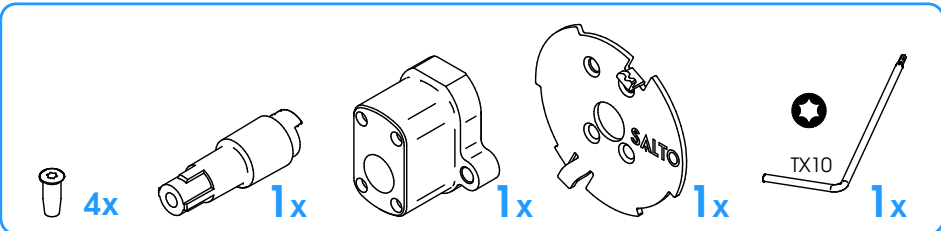

Eng Installation guide

E Guía de instalación

DCSLAR

Compatible with: / Compatible con:
SCANAVINI® 1070.R - 1170.R - 1080.R - 1180.R - 1090.R

Inside!
Interior!

11

12

13a