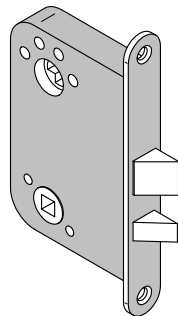

Installation guide XS4^{Mini}

For Finnish DORMA® DL3117 lock

SALTO
inspiredaccess

- (FIN) Asennusohje
- (SE) Installationsguide
- (DK) Installations guide
- (NO) Installasjon guide
- (Eng) Installation guide

Si 180 m d ffc t s h r series
Si 190 m d ffc t s h r

DORMA® DL3117 LOCK

Lås ikke inkluderet
Lock not included

Si 180 ...

Si 190 ...

Installation guide XS4_{Mini}

For Finnish DORMA® DL3117DL lock

SALTO
inspired access