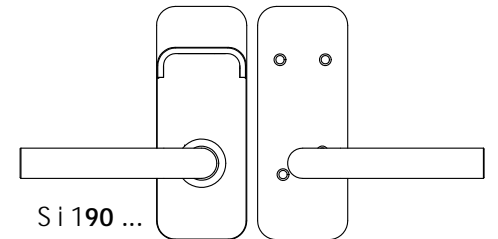

Installation guide XS4^{Mini}

For Finnish DORMA® DL3117 lock

SALTO
inspiredaccess

- (FIN) Asennusohje
- (SE) Installationsguide
- (DK) Installations guide
- (NO) Installasjon guide
- (Eng) Installation guide

Si 180 m d ffc t s h r series
Si 190 m d ffc t s h r

DORMA® DL3117 LOCK

Lås ikke inkluderet
Lock not included

Si 180 ...

Si 190 ...

Installation guide XS4_{Mini}

For Finnish DORMA® DL3117DL lock

SALTO
inspired access