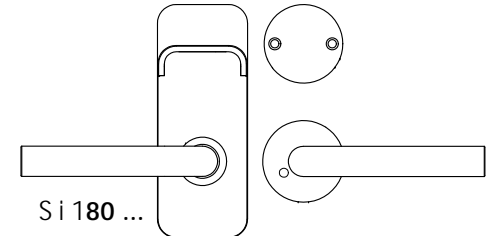

Installation guide XS4^{Mini}

For Finnish DORMA® DL3117 lock

SALTO
inspiredaccess

- (FIN) Asennusohje
- (SE) Installationsguide
- (DK) Installations guide
- (NO) Installasjon guide
- (Eng) Installation guide

Si 180 m d ffc t s h r series
Si 190 m d ffc t s h r

DORMA® DL3117 LOCK

Lås ikke inkluderet
Lock not included

Si 180 ...

Si 190 ...

Installation guide XS4_{Mini}

For Finnish DORMA® DL3117DL lock

SALTO
inspired access