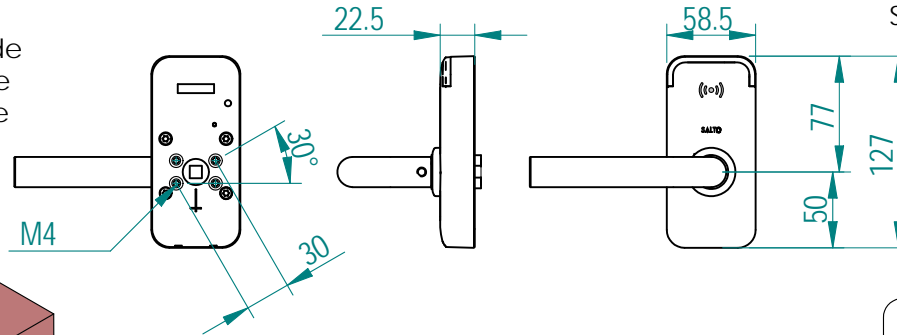

Installation guide XS4^{Mini}

For Finnish DORMA® DL3117 lock

SALTO
inspiredaccess

- (FIN) Asennusohje
- (SE) Installationsguide
- (DK) Installations guide
- (NO) Installasjon guide
- (Eng) Installation guide

Si 180 m d ffc t s h r series
Si 190 m d ffc t s h r

DORMA® DL3117 LOCK

Lås ikke inkluderet
Lock not included

Si 180 ...

Si 190 ...

Installation guide XS4_{Mini}

For Finnish DORMA® DL3117DL lock

SALTO
inspired access