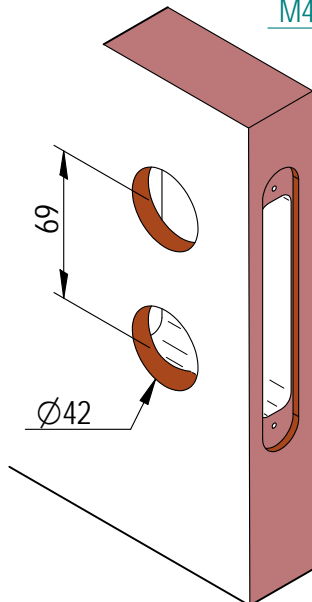

Installation guide XS4^{Mini}

For Finnish DORMA® DL3117 lock

SALTO
inspiredaccess

- (FIN) Asennusohje
- (SE) Installationsguide
- (DK) Installations guide
- (NO) Installasjon guide
- (Eng) Installation guide

Si 180 m d ffc t s h r series
Si 190 m d ffc t s h r

DORMA® DL3117 LOCK

Lås ikke inkluderet
Lock not included

Si 180 ...

Si 190 ...

Installation guide XS4_{Mini}

For Finnish DORMA® DL3117DL lock

SALTO
inspired access