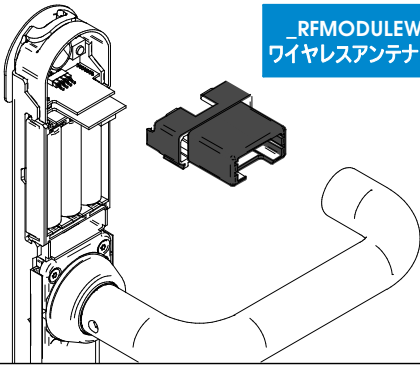

_RFMODULEW01
ワイヤレスアンテナキット

① スタンドアローンのエスカッションをワイヤレスエスカッションに変更するキット。

注：オフラインのコンバーチブルエスカッション（製品コードのワイヤレスオプションが“C”のもの）は、ワイヤレスにアップグレードすることができます。

1

2

3

4

注意) 本装置は、FCC規則パート15クラスA、日本のZigbee規格及びEMC規格VCCIクラスAに準拠しています。本装置の動作は、次の二つの条件を満たす必要があります：(1) 本装置は、有害な電波干渉を発生させない。(2) 本装置は、望ましくない動作を引き起こす可能性のある電波干渉も含め、受信したいかなる電波干渉にも耐えるものでなければなりません。注意) 本装置は、日本のVCCIクラスAに相当するFCC規則パート15に準拠したクラスAデジタル装置の許容値に準拠しています。これらの制限は、本装置を商業地域で運用する場合に限り、電波障害に対する適切な保護措置が行われるように設計されています。本装置は電波エネルギーを発生、使用、放射し、ユーザーズマニュアルに従って設置、使用しない場合は無線装置に干渉する可能性もあります。本装置を住宅地域で使用する場合、有害な干渉を起こす可能性があり、その場合ユーザーは自身の費用負担で干渉防止対策を講じることが求められます。