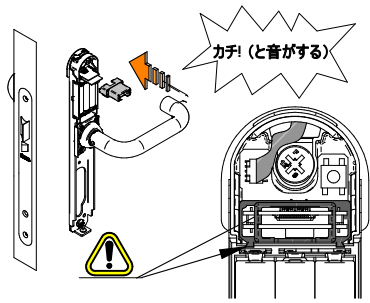

_RFMODULEW01
ワイヤレスアンテナキット

① スタンドアローンのエスカッションをワイヤレスエスカッションに変更するキット。

注：オフラインのコンバーチブルエスカッション（製品コードのワイヤレスオプションが“C”のもの）は、ワイヤレスにアップグレードすることができます。

1

2

3

4

注意) 本装置は、FCC規則パート15クラスA、日本のZigbee規格及びEMC規格VCCIクラスAに準拠しています。本装置の動作は、次の二つの条件を満たす必要があります：(1) 本装置は、有害な電波干渉を発生させない。(2) 本装置は、望ましくない動作を引き起こす可能性のある電波干渉も含め、受信したいかなる電波干渉にも耐えるものでなければなりません。注意) 本装置は、日本のVCCIクラスAに相当するFCC規則パート15に準拠したクラスAデジタル装置の許容値に準拠しています。これらの制限は、本装置を商業地域で運用する場合に限り、電波障害に対する適切な保護措置が行われるように設計されています。本装置は電波エネルギーを発生、使用、放射し、ユーザーズマニュアルに従って設置、使用しない場合は無線装置に干渉する可能性もあります。本装置を住宅地域で使用する場合、有害な干渉を起こす可能性があり、その場合ユーザーは自身の費用負担で干渉防止対策を講じることが求められます。