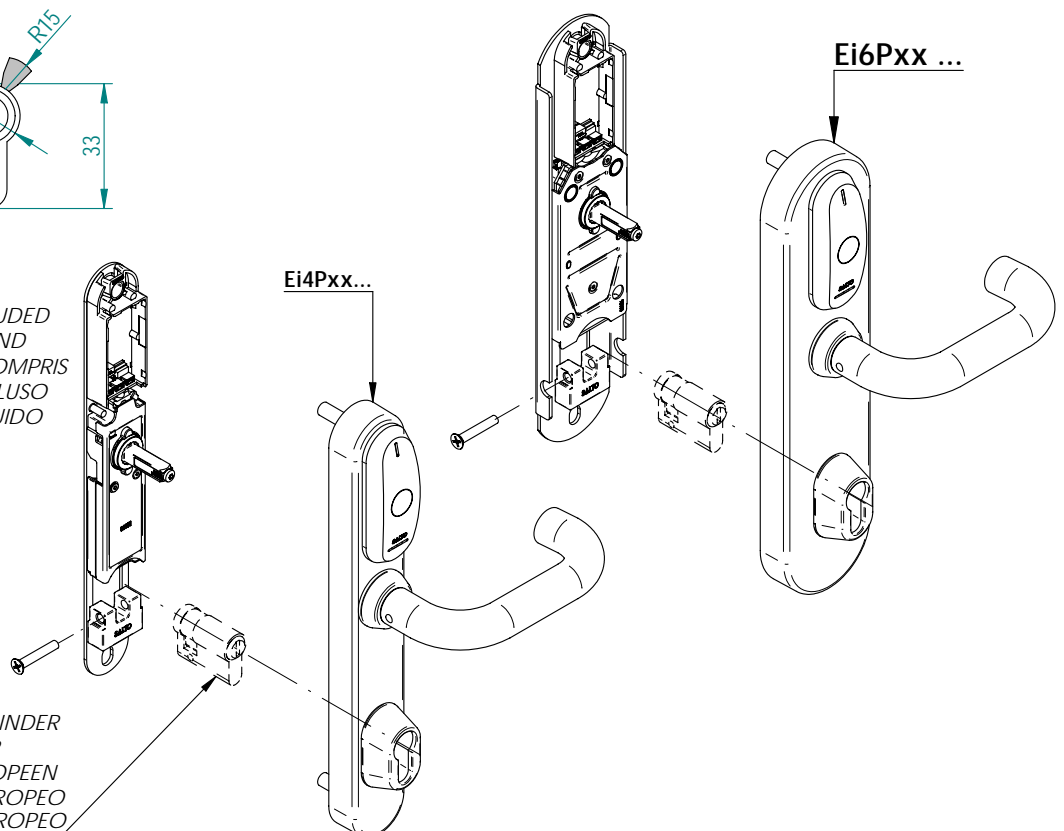

XS4 KEY EUROPEAN PROFILE CYLINDER OVERRIDE INSTALLATION GUIDE
GUIA INSTALACION APERTURA DE EMERGENCIA CON CILINDRO EUROPEO PARA XS4

SALTO
 inspiredaccess

- Ⓔ **Eng** EUROPEAN HALF CYLINDER NOT INCLUDED
- Ⓓ **D** PROFIL-HALBZYLINDER NICHT BEILIEGEND
- Ⓕ **F** DEMI-CYLINDRE EUROPEEN NE PAS COMPRIS
- Ⓘ **I** MEZZO CILINDRO EUROPEO NON INCLUSO
- Ⓔ **E** MEDIO CILINDRO EUROPEO NO INCLUIDO

- Ⓔ **Eng** EUROPEAN HALF CYLINDER
- Ⓓ **D** PROFIL-HALBZYLINDER
- Ⓕ **F** DEMI-CYLINDRE EUROPEEN
- Ⓘ **I** MEZZO CILINDRO EUROPEO
- Ⓔ **E** MEDIO CILINDRO EUROPEO