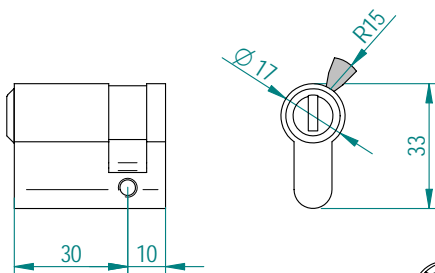

XS4 KEY EUROPEAN PROFILE CYLINDER OVERRIDE INSTALLATION GUIDE
GUIA INSTALACION APERTURA DE EMERGENCIA CON CILINDRO EUROPEO PARA XS4

SALTO
 inspiredaccess

- Ⓔ **Eng** EUROPEAN HALF CYLINDER NOT INCLUDED
- Ⓓ **D** PROFIL-HALBZYLINDER NICHT BEILIEGEND
- Ⓕ **F** DEMI-CYLINDRE EUROPEEN NE PAS COMPRIS
- Ⓘ **I** MEZZO CILINDRO EUROPEO NON INCLUSO
- Ⓔ **E** MEDIO CILINDRO EUROPEO NO INCLUIDO

- Ⓔ **Eng** EUROPEAN HALF CYLINDER
- Ⓓ **D** PROFIL-HALBZYLINDER
- Ⓕ **F** DEMI-CYLINDRE EUROPEEN
- Ⓘ **I** MEZZO CILINDRO EUROPEO
- Ⓔ **E** MEDIO CILINDRO EUROPEO