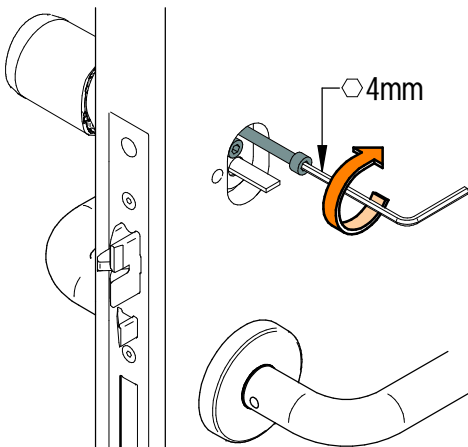

SALTO

Inspiredaccess

Scandinavian
security
escutcheon

SE Installationsanvisning

DK Installationsvejledning

NO Installasjon guide

FIN Sähköisen oppaan

Eng Installation guide

NL Installatiehandleiding

Compatible with:
G x S1 1x.. series

SP225865-IM

1

2

3

4

5