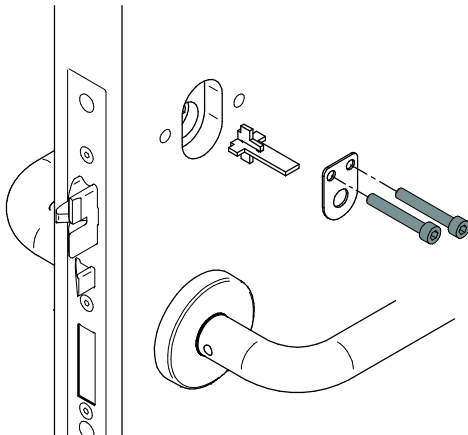

SALTO

Inspiredaccess

Scandinavian
security
escutcheon

SE Installationsanvisning

DK Installationsvejledning

NO Installasjon guide

FIN Sähköisen oppaan

Eng Installation guide

NL Installatiehandleiding

Compatible with:
G x S1 1x.. series

SP225865-IM

1

2

3

4

5