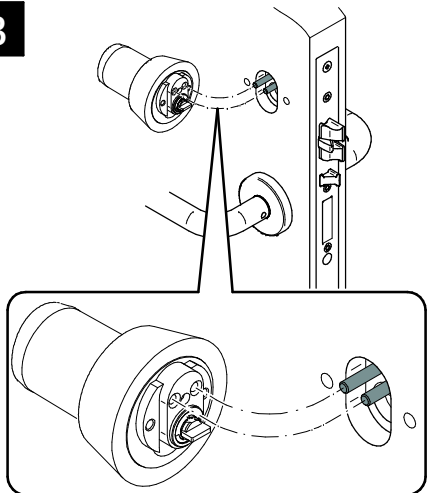

SALTO

Inspiredaccess

Scandinavian
security
escutcheon

SE Installationsanvisning

DK Installationsvejledning

NO Installasjon guide

FIN Sähköisen oppaan

Eng Installation guide

NL Installatiehandleiding

Compatible with:
G x S1 1x.. series

SP225865-IM

1

2

3

4

5