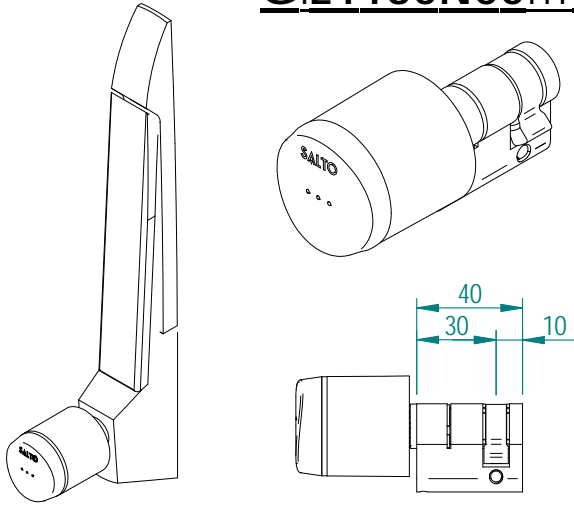

GiE1130N00fffd

Compatible with RITTAL® COMFORT handles:

TS 8611.070
TS 8611.340
TS 8611.360
TS 7200.800
TS 7200.801
DK 7320.721

Eng Installation E Instalacion D Montage F Installation NL Handleidig I Montaggio