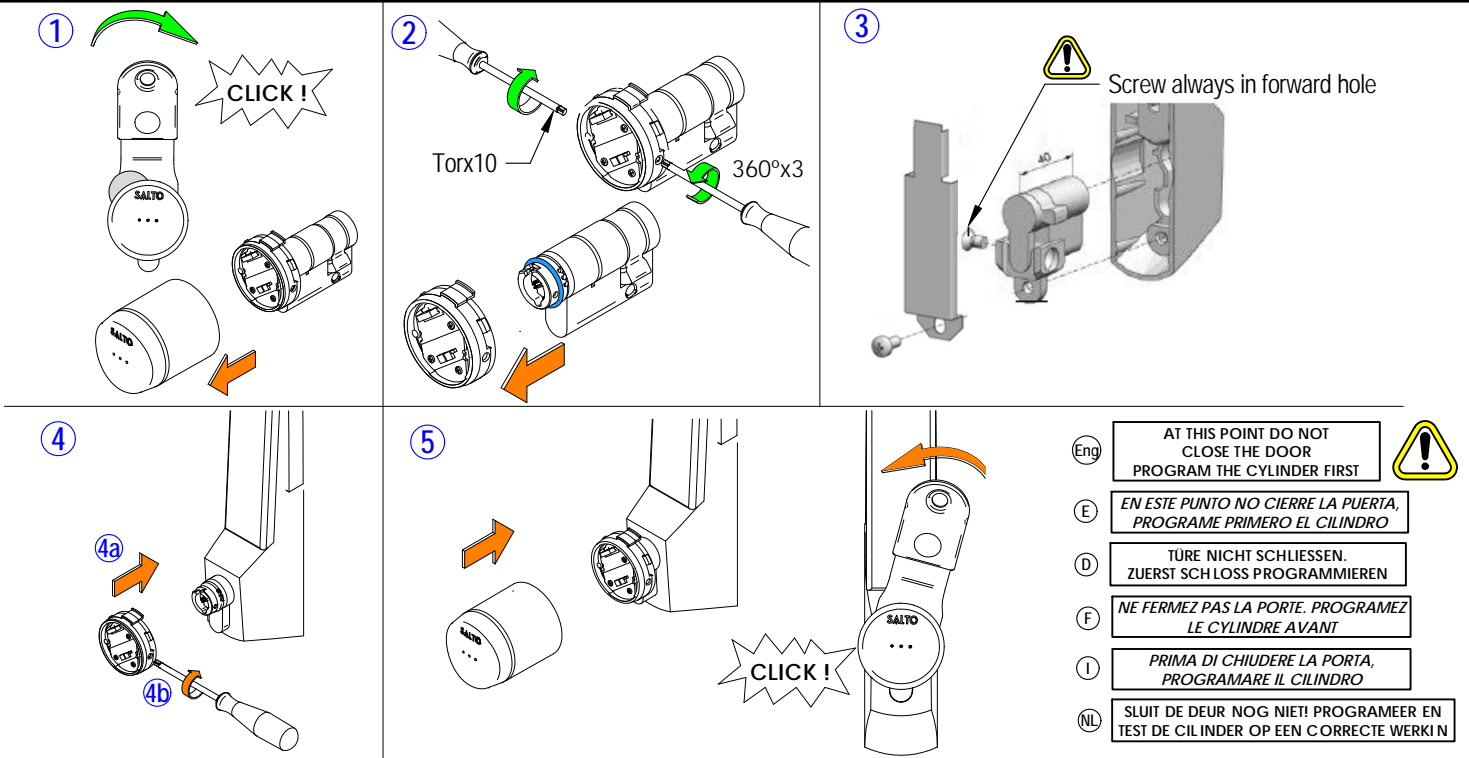

GiE1130N00fffd

Compatible with RITTAL® COMFORT handles:

TS 8611.070
TS 8611.340
TS 8611.360
TS 7200.800
TS 7200.801
DK 7320.721

Eng Installation E Instalacion D Montage F Installation NL Handleidig I Montaggio